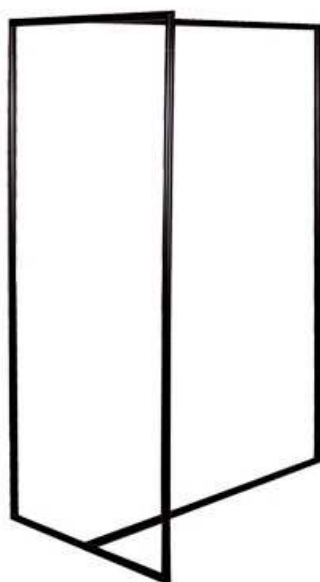

E 70 w

Hauteur fixe 160 cm
Longueur 100 cm / largeur 50 cm
Cadre carré 25 x 25 mm blanc
*Fixed height 160 cm
Length 100 cm / Width 50 cm
Square White tube 25 x 25 mm*

E 70 b

Hauteur fixe de 160 cm
Longueur 100 cm / largeur 50 cm
Cadre carré 25 x 25 mm Noir
*Fixed Height 160 cm
Length 100 cm / Width 50 cm
Square black tube 25 x 25 mm*

PORTANTS SANS ROULETTE FASHION RACKS WITHOUT WHEELS

E 100 w

Hauteur fixe 150 cm
Longueur 100 cm / largeur 40 cm
Cadre rond 20mm blanc
Fixed height 150 cm
Length 100 cm / Width 40 cm
Round white tube 20 mm

E 100 b

Hauteur fixe 150 cm
Longueur 100 cm / largeur 40 cm
Cadre rond 20 mm noir
Fixed height 150 cm
Length 100 cm / Width 40 cm
Round black tube 20 mm

E 101 E101B (noir / Black) – E101W (blanc / White)

Hauteur fixe 180 cm
Longueur 100 cm / largeur 40 cm
Cadre rond 20 mm noir ou blanc
Fixed height 180 cm
Length 100 cm / Width 40 cm
Round black or white tube 20 mm

E 110 W

Hauteur fixe 150 cm
Longueur 100 cm / largeur 65 cm
Cadre rond 25 mm blanc
Fixed height 150 cm
Length 100 cm / Width 65 cm
Round white tube 25 mm