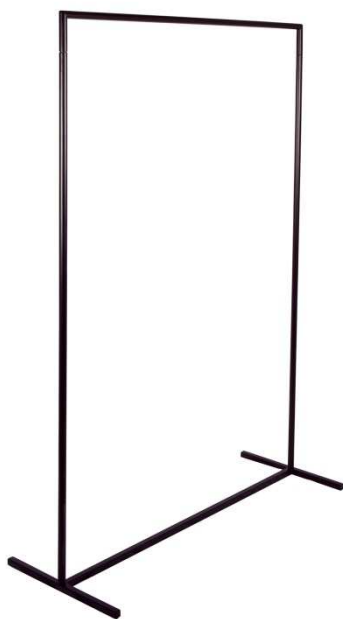

E 60 b

Hauteur fixe de 150 cm
Longueur 120 cm / largeur 50 cm
Cadre carré 25 x 25 mm Noir
*Fixed Height 150 cm
Length 120 cm / Width 50 cm
Square black tube 25 x 25 mm*

E 61

E61w (blanc / White) – E61b (noir/ Black)
Hauteur fixe de 180 cm
Longueur 120 cm / largeur 50 cm
Cadre carré 25 x 25 mm noir ou blanc
*Fixed Height 180 cm
Length 120 cm / Width 50 cm
Square black or white tube 25 x 25*

E 70 w

Hauteur fixe 160 cm
Longueur 100 cm / largeur 50 cm
Cadre carré 25 x 25 mm blanc
*Fixed height 160 cm
Length 100 cm / Width 50 cm
Square White tube 25 x 25 mm*

E 70 b

Hauteur fixe de 160 cm
Longueur 100 cm / largeur 50 cm
Cadre carré 25 x 25 mm Noir
*Fixed Height 160 cm
Length 100 cm / Width 50 cm
Square black tube 25 x 25 mm*

E 71

E71w (blanc / White) – E71b (noir / Black)
Hauteur fixe de 200 cm
Longueur 100 cm / largeur 50 cm
Cadre carré 25 x 25 mm noir ou blanc
*Fixed Height 200 cm
Length 100 cm / Width 50 cm
Square black or white tube 25 x 25*

PORTANTS SANS ROULETTE FASHION RACKS WITHOUT WHEELS

E 100 w

Hauteur fixe 150 cm
Longueur 100 cm / largeur 40 cm
Cadre rond 20mm blanc
Fixed height 150 cm
Length 100 cm / Width 40 cm
Round white tube 20 mm