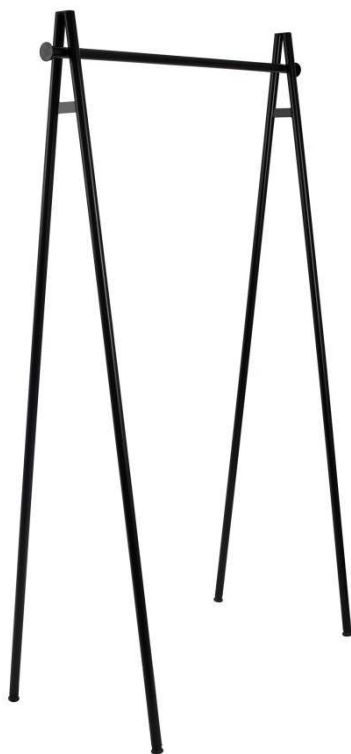

PORTANTS SANS ROULETTE FASHION RACKS WITHOUT WHEELS

E 120 w

Hauteur fixe 160 cm
Longueur 100 cm / largeur 50 cm
Cadre rond 25 mm blanc
*Fixed height 160 cm
Length 100 cm / Width 50 cm
Round white tube 25 mm*

E 120 b

Hauteur fixe 160 cm
Longueur 100 cm / largeur 50 cm
Cadre rond 25 mm noir
*Fixed height 160 cm
Length 100 cm / Width 50 cm
Round black tube 25 mm*

E 125 E125 b (noir / Black) – E125 w (blanc / White)

Hauteur fixe 160cm
Longueur 150cm / largeur 50 cm
Cadre rond 25 mm noir ou blanc
*Fixed height 160 cm
Length 150 cm / Width 50 cm
Round black or white tube 25 mm*

E 81 w

Meuble 4 étagères fixes en pin brut / Tube carré 20x20mm blanc
Hauteur 1m80 / longueur 1m20 / largeur 40cm
*Furniture with 4 fixed pine shelves / Square white tube 20x20mm
Height 1m80 / length 1m20 / width 40cm*