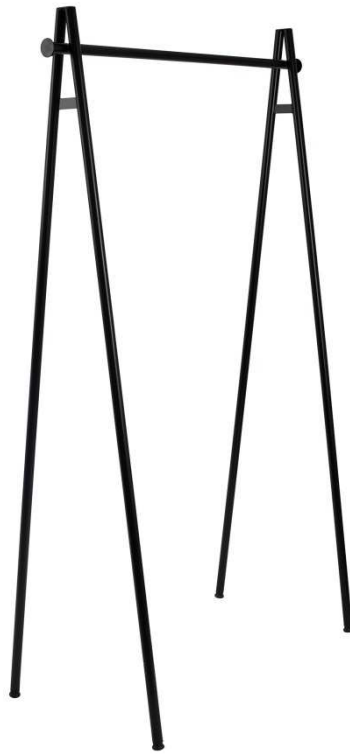

E 101 E101b (noir / Black) - E101w (blanc / White)

Hauteur fixe 180 cm
Longueur 100 cm / largeur 50 cm
Cadre rond 20 mm noir ou blanc
*Fixed height 180 cm
Length 100 cm / Width 40 cm
Round black or white tube 20 mm*

E 110 w

Hauteur fixe 150 cm
Longueur 100 cm / largeur 65 cm
Cadre rond 25 mm blanc
*Fixed height 150 cm
Length 100 cm / Width 65 cm
Round white tube 25 mm*

E 110 b

Hauteur fixe 150 cm
Longueur 100 cm / largeur 65 cm
Cadre rond 25 mm noir
*Fixed height 150 cm
Length 100 cm / Width 65 cm
Round black tube 25 mm*

E 111 E111b (noir / Black) - E111w (blanc / White)

Hauteur fixe 180 cm / 200 cm sur demande
Longueur 100 cm / largeur 65 cm
Cadre rond 25 mm noir ou blanc
*Fixed height 180 cm / 200 cm on demand
Length 100 cm / Width 65 cm
Round black or white tube 25 mm*

**PORTANTS SANS ROULETTE
FASHION RACKS WITHOUT WHEELS**

E 120 w
Hauteur fixe 160 cm
Longueur 100 cm / largeur 50 cm
Cadre rond 25 mm blanc
*Fixed height 160 cm
Length 100 cm / Width 50 cm
Round white tube 25 mm*