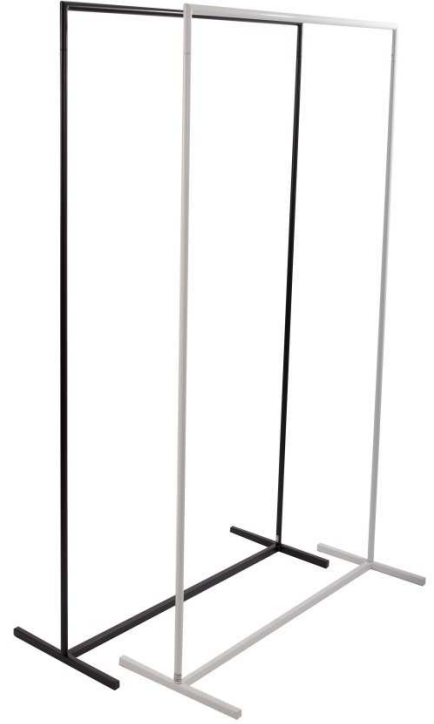

E 60 b

Hauteur fixe de 150 cm
Longueur 120 cm / largeur 50 cm
Cadre carré 25 x 25 mm Noir
*Fixed Height 150 cm
Length 120 cm / Width 50 cm
Square black tube 25 x 25 mm*

E 61 E61w (blanc / White) - E61b (noir/ Black)

E 70 b

Hauteur fixe de 160 cm
Longueur 100 cm / largeur 50 cm
Cadre carré 25 x 25 mm Noir
*Fixed Height 160 cm
Length 100 cm / Width 50 cm
Square black tube 25 x 25 mm*

E 71 E71w (blanc / White) – E71b (noir / Black)

Hauteur fixe de 200 cm
Longueur 100 cm / largeur 50 cm
Cadre carré 25 x 25 mm noir ou blanc
*Fixed Height 200 cm
Length 100 cm / Width 50 cm
Square black or white tube 25 x 25 mm*

**PORTANTS SANS ROULETTE
FASHION RACKS WITHOUT WHEELS**

E 101 E101b (noir / Black) - E101w (blanc / White)

Hauteur fixe 180 cm
Longueur 100 cm / largeur 50 cm
Cadre rond 20 mm noir ou blanc
*Fixed height 180 cm
Length 100 cm / Width 40 cm
Round black or white tube 20 mm*