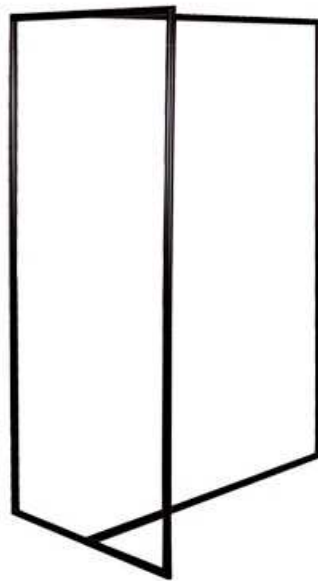

E 110 b

Hauteur fixe 150 cm
Longueur 100 cm / largeur 65 cm
Cadre rond 25 mm noir
*Fixed height 150 cm
Length 100 cm / Width 65 cm
Round black tube 25 mm*