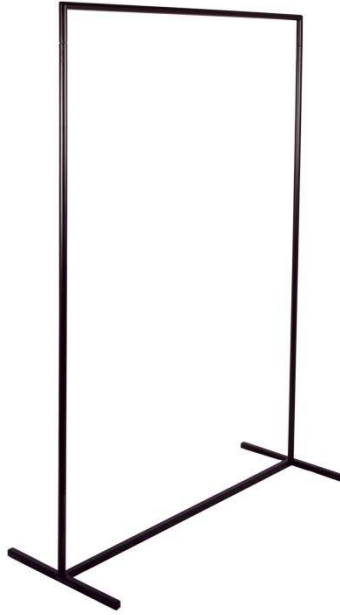

E 100 b

Hauteur fixe 150 cm
Longueur 100 cm / largeur 50 cm
Cadre rond 20 mm noir
*Fixed height 150 cm
Length 100 cm / Width 40 cm
Round black tube 20 mm*