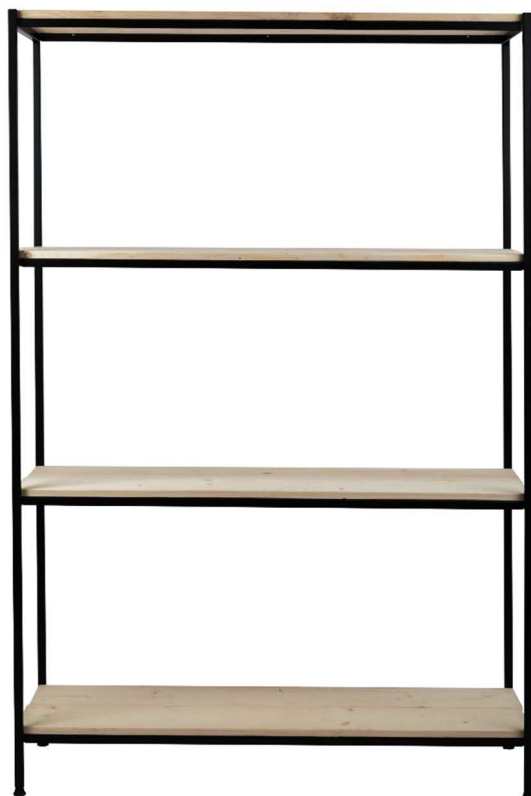

A 5 w

Hauteur réglable de 120 cm à 200 cm
Longueur de 130 cm à 220 cm / Largeur 50cm
Pied blanc / Haut chrome rond 30mm
*Adjustable Height from 120 cm to 200 cm
Length from 130 cm to 220 cm / Width 50cm
White tube 30mm stand / Round 30mm chromed top*

A 525 Chrome - Chromed

Hauteur réglable de 120 cm à 190 cm
Longueur de 100 cm à 160 cm / Largeur 50cm
Pied tube 30mm / Haut ovale 35x20mm
*Adjustable Height from 120 cm to 190 cm
Length from 100 cm to 160 cm / Width 50cm
Tube 30mm stand / Oval 35x20 top*

E 30 w

Hauteur Fixe 180 cm / Longueur de 130 cm à 220 cm
Pied blanc tube carré 35 mm / largeur 60 cm
Haut chrome tube rond 30 mm
*Fixed Height 180 cm / Length from 130 cm to 220 cm
White stand / Square tube 35mm / Width 60 cm
Chromed top / Round tube 30 mm*

ETAGERES ET CONSOLES
SHELVING UNITS AND CONSOLES

E 81 b

Meuble 4 étagères fixes en pin brut / Tube carré 20x20 mm noir.
Hauteur 180 cm / longueur 120 cm / largeur 40 cm
*Furniture with 4 fixed pine shelves / Square black tube 20x20 mm
Height 180 cm / length 120 cm / width 40 cm*