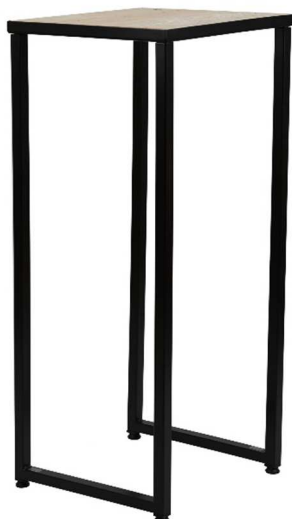

A 525 Chrome - Chromed

Hauteur réglable de 120 cm à 190 cm
Longueur de 100 cm à 160 cm / Largeur 50cm
Pied tube 30mm / Haut ovale 35x20mm
*Adjustable Height from 120 cm to 190 cm
Length from 100 cm to 160 cm / Width 50cm
Tube 30mm stand / Oval 35x20 top*

ETAGERES ET CONSOLES
SHELVING UNITS AND CONSOLES

E 81 b

Meuble 4 étagères fixes en pin brut / Tube carré 20x20 mm noir.
Hauteur 180 cm / longueur 120 cm / largeur 40 cm
*Furniture with 4 fixed pine shelves / Square black tube 20x20 mm
Height 180 cm / length 120 cm / width 40 cm*

E 85 b

Console en pin brut hauteur 50 cm
Longueur 40 cm / Largeur 40 cm
Tube carré 25 x 25 mm noir
*Raw pin console height 50 cm
Length 40 cm / Width 40 cm
Square black tube 25 x 25 mm*

E 86 b

Console en pin brut hauteur 100 cm
Longueur 40 cm / Largeur 40 cm
Tube carré 25 x 25 mm noir
*Raw pin console height 100 cm
Length 40 cm / Width 40 cm
Square black tube 25 x 25 mm*

E 88 b

Console en pin brut hauteur 100 cm
Longueur 120 cm / Largeur 40 cm
Tube carré 25 x 25 mm noir
*Raw pin console height 100 cm
Length 120 cm / Width 40 cm
Square black tube 25 x 25 mm*

ETAGERES ET CONSOLES
SHELVING UNITS AND CONSOLES