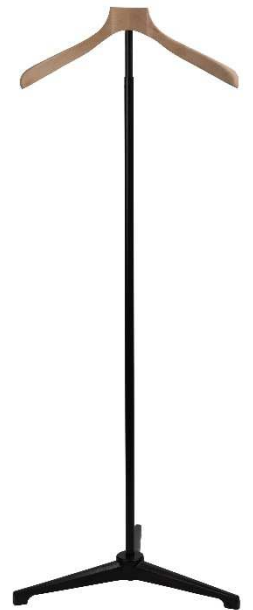

**PORTANTS SANS ROULETTE
FASHION RACKS WITHOUT WHEELS**

E 120 w
Hauteur fixe 160 cm
Longueur 100 cm / largeur 50 cm
Cadre rond 25 mm blanc
*Fixed height 160 cm
Length 100 cm / Width 50 cm
Round white tube 25 mm*

E 120 b
Hauteur fixe 160 cm
Longueur 100 cm / largeur 50 cm
Cadre rond 25 mm noir
*Fixed height 160 cm
Length 100 cm / Width 50 cm
Round black tube 25 mm*

E 125 E125 b (noir / Black) - E125 w (blanc / White)
Hauteur fixe 160cm
Longueur 150cm / largeur 50 cm
Cadre rond 25 mm noir ou blanc
*Fixed height 160 cm
Length 150 cm / Width 50 cm
Round black or white tube 25 mm*

E 75 E75b (noir / black) – E75w (blanc / white)
Hauteur réglable de 110 cm à 200 cm
Longueur 30 cm
Carrés 25 x 25 et 20 x 20 mm
*Adjustable height from 110 cm to 200 cm
Length 30 cm
Square tube 25 x 25 and 20 x 20 mm*

E 95 E95b (noir / black) E95w (blanc / white)
Porte ceintures ou écharpes
Hauteur 140 cm Longueur 50 cm
Carrés 25 x 25 mm
*Belts or scarves holder
Height 140 cm Length 50 cm
Square tube 25 x 25 mm*

H 654
Cintre bois longueur 45cm / épaisseur 45mm
Pied tripode noir.
Hauteur réglable de 120cm à 200cm
*Wooden hanger length 45cm / Width 45mm
Black tripod stand
Adjustable height from 120cm to 200cm*